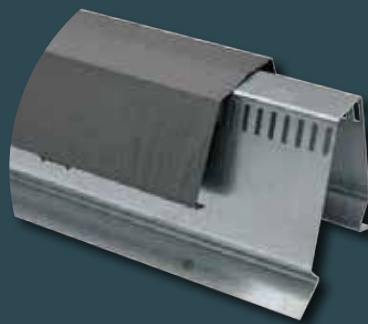

S.A.S **CLAUDE**
couverture - zinguerie - bardage

FAÎTAGE VENTILÉ
DOUBLE PENTE

Rue des Entrepreneurs ZA du Château Rouge 44522 MÉSANGER
Tél. 02 40 83 08 32

contact@etsclaude.fr

FAÎTAGE VENTILÉ DOUBLE PENTE

CONTENU DU COLIS

- 5 supports en acier galvanisé perforé
- 5 capots de finitions

- 1 • Laisser un espacement de 4 cm entre les deux voliges.**

- 4 • Agraffer les coulisseaux de tête (non fourni) entre les bacs.**

- 2 • Fixer le support en acier galvanisé sur la volige avec des vis.**

- 5 • Clipser les capots de finitions sur les pattes.**

- 3 • Poser les bacs en ayant préalablement fait relever en-tête des bacs.**