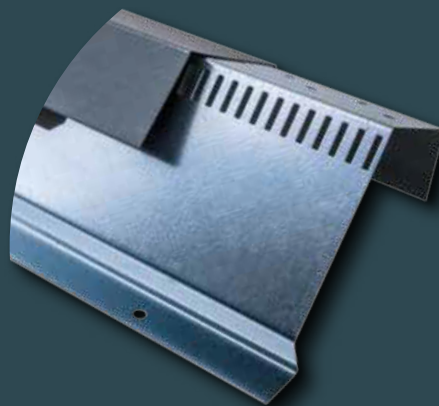

S.A.S **CLAUDE**

couverture - zinguerie - bardage

FAÎTAGE VENTILÉ

MONO PENTE

Rue des Entrepreneurs ZA du Château Rouge 44522 MÉSANGER

Tél. 02 40 83 08 32

contact@etsclaude.fr

FAÎTAGE VENTILÉ MONO PENTE

CONTENU DU COLIS

- 5 supports en acier galvanisé perforé
- 5 capots de finitions

- 1 • Laisser un espace de 2 cm entre la volige et le bandeau.**

- 2 • Fixer le support en acier galvanisé sur la volige avec des vis.**